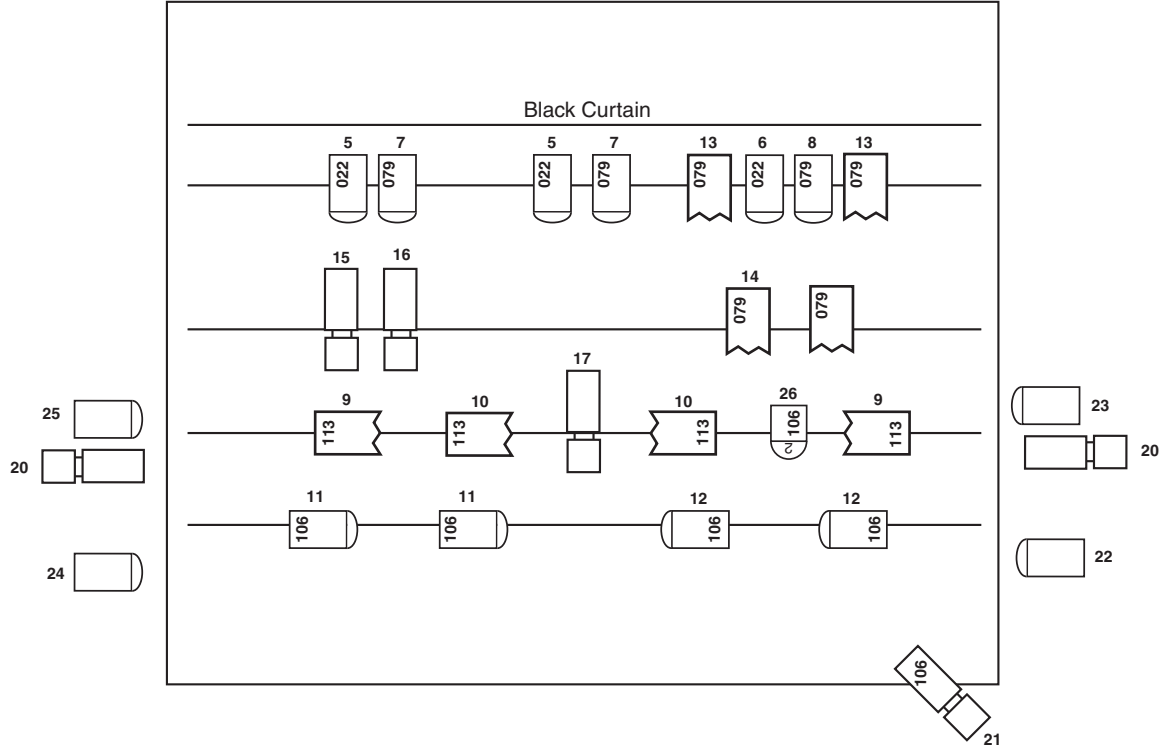

# TAP OLÉ

LIGHT TECHNICIAN: *Ganecha Gil Gracia*

Tlf :+34. 649. 680. 867 neganesh@hotmail.com

	PROFILE 750 Kw 25/50
	PC 1Kw
	FRESNEL 1Kw
	PAR 64 CP61

N°		CH DIMMER
N°		COLOUR