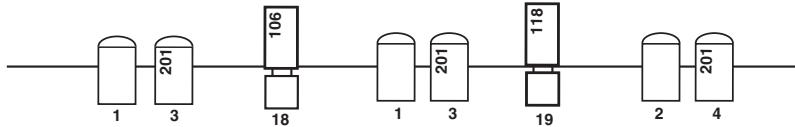

# TAP OLÉ

LIGHT TECHNICIAN: *Ganecha Gil Gracia*

Tlf :+34. 649. 680. 867 neganesh@hotmail.com

	PROFILE 750 Kw 25/50
	PC 1Kw
	FRESNEL 1Kw
	PAR 64 CP61

N°		CH DIMMER
N°		COLOUR