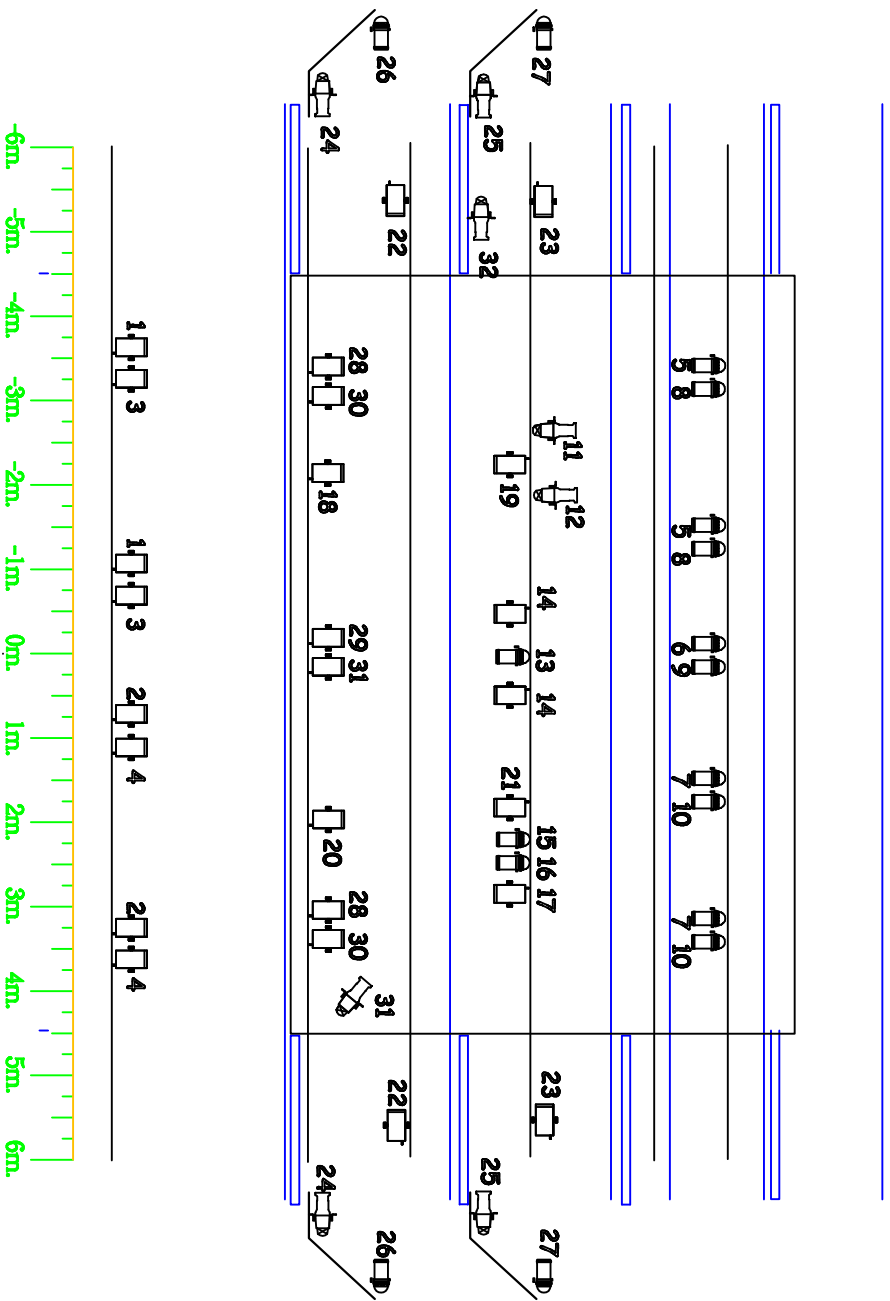

0m. 1m. 2m. 3m. 4m. 5m. 6m. 7m.

UD	APARATO-FIXTURE
25	PC 1 KW
3	PAR 64 CP60
8	PROFILE ETC 26° 50°
14	PAR 64 CP62

TAP OLE

32 CHANELS DIMER
 LIGHTING-DESK
 BLACK BORDERS AND LEGS
 E.VALERA
 e.valera@terruas 0034639328286