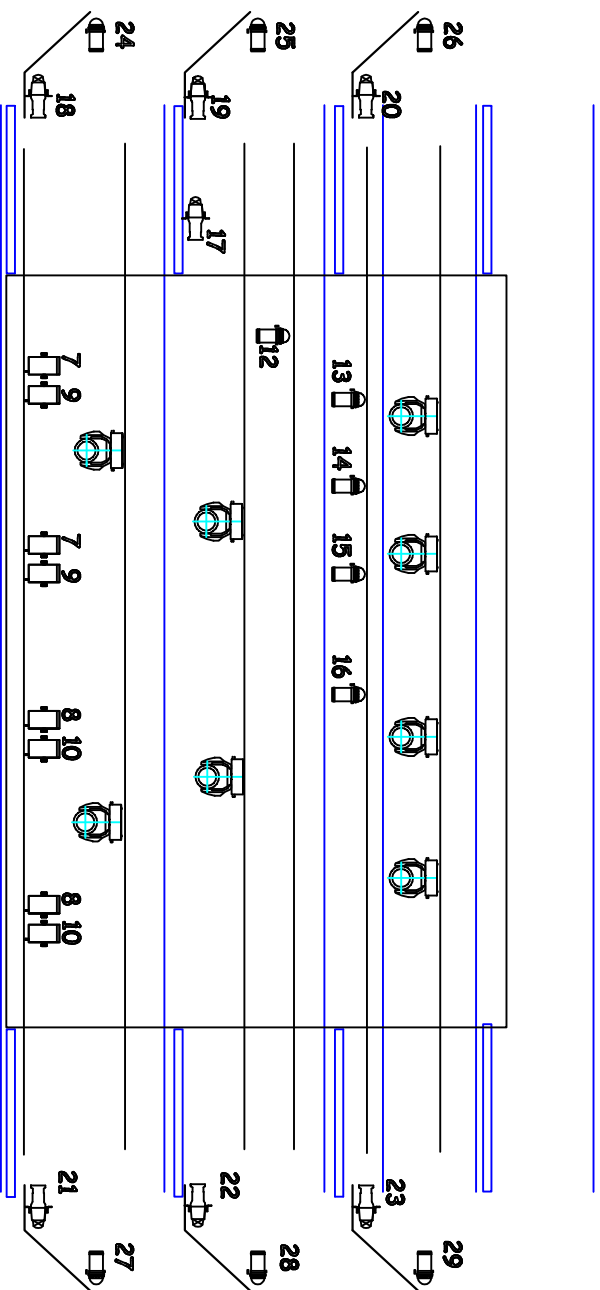

0m. 1m. 2m. 3m. 4m. 5m. 6m. 7m.

UD	APARATO-FIXTURE
26	PC 1 KW
8	PAR 64 CP60
18	PROFILES ETC 26° 50°
19	PAR 64 CP62

TAPEANDO
 Cía. TAPOLE
 49 CHANNELS DIMER
 LIGHTING-DESK MA LIGHTCOMMANDER
 BLACK BORDERS AND LEGS
 EVALERA
 e.valera@terras.es 0034639328286

UD	APARATO-FIXTURE
20	PC 1 KW
5	PAR 64 CP60
7	PROFILES ETC 26° 50°
6	PAR 64 CP62
8	MAC 2000 PROFILE 24 ch.

TAPEANDO

CiA. TAP OLE

30 CHANNELS DIMER

LIGHTING-DESK MA SAGNCOMANDER

BLACK BORDERS AND LEGS

E.VALERA