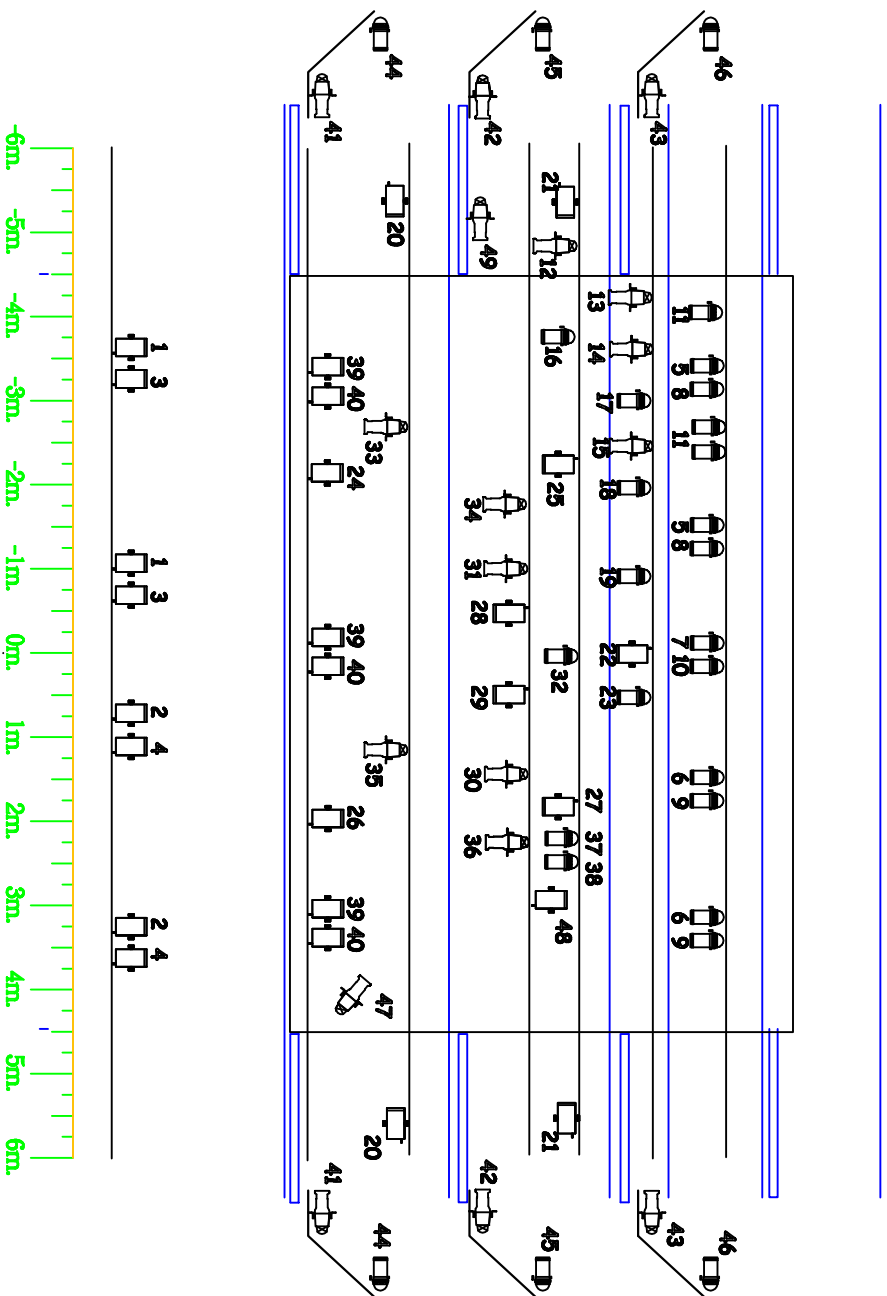

0m. 1m. 2m. 3m. 4m. 5m. 6m. 7m.

UD	APARATO-FIXTURE
26	PC 1 KW
8	PAR 64 CP60
18	PROFILES ETC 26° 50°
19	PAR 64 CP62

TAPEANDO
 Cía. TAPOLE
 49 CHANNELS DIMER
 LIGHTING-DESK MA LIGHTCOMMANDER
 BLACK BORDERS AND LEGS
 EVALERA
 e.valera@terras.es 0034639328286

UD	APARATO-FIXTURE
20	PC 1 KW
5	PAR 64 CP60
7	PROFILES ETC 26° 50°
6	PAR 64 CP62
8	MAC 2000 PROFILE 24 ch.

TAPEANDO

CiA. TAP OLE

30 CHANNELS DIMER

LIGHTING-DESK MA SAGNCOMANDER

BLACK BORDERS AND LEGS

E.VALERA